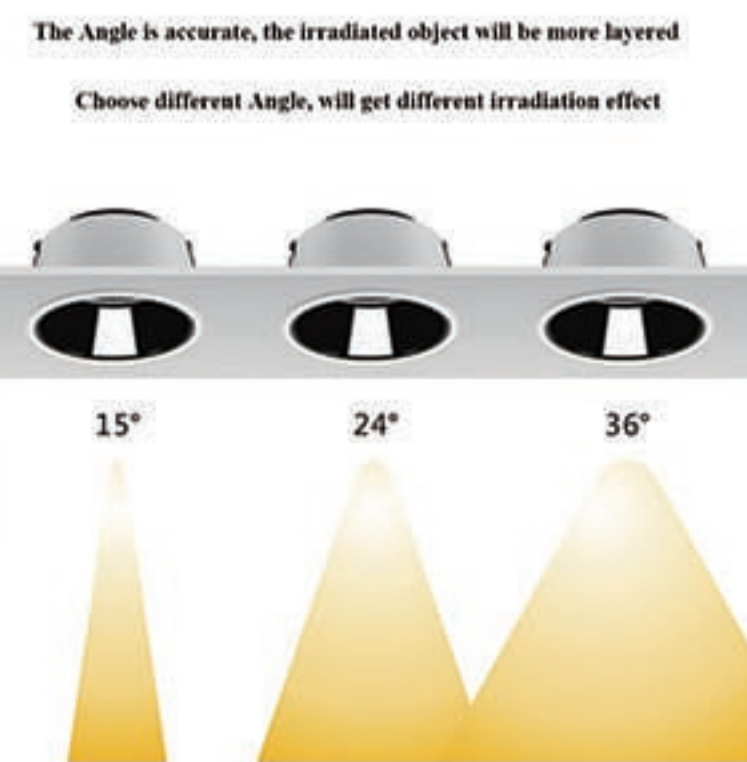

White+Silver

White

WW + CW

RGB + WW + CW